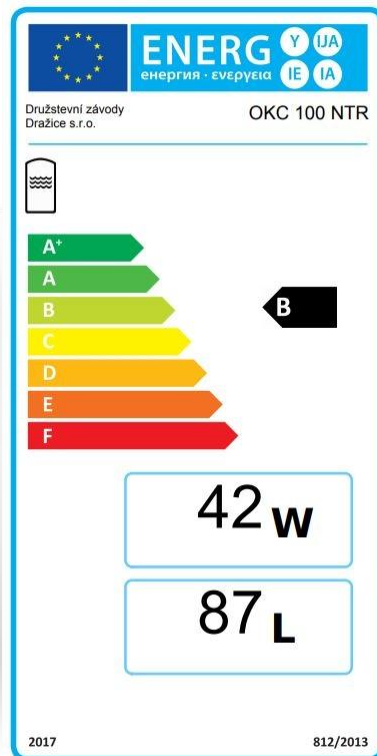

Tepelné spotřebiče pro ohřev vody

Co je bojler?

Typy bojlerů podle ohřevu?

Typy bojlerů podle instalace?

Úpravy bojleru pro dlouhou životnost a ekonomický provoz?

Typy? IP 25? Příkon?

Plynové karmy s generátorem?