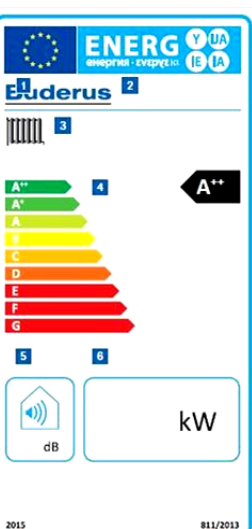

Uveďte specifické parametry na štítku pro daný typ spotřebiče ?