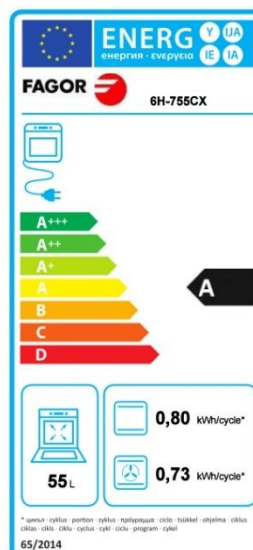

Uveďte specifické parametry na štítku pro daný typ spotřebiče ?