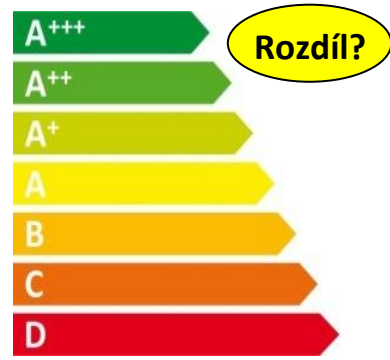

PRŮKAZ ENERGETICKÉ NÁROČNOSTI BUDOVY
Listovní prvek číslo: 1_000/2003_Bk...
Účel: obytň.
Plocha: 600,0 m²
Plocha vstřícné budovy: 3,46 m²
Energetický vstřícný plocha: 434,6 m²

ENERGETICKÁ NÁROČNOST BUDOVY
Celková dodaná energie (účinné na vstřícné budovy)
Neobnovitelná primární energie (účinné na vstřícné budovy)

Měrné hodnoty	146	170
Mezoklasa A		
Mezoklasa B		
Mezoklasa C		
Mezoklasa D		
Mezoklasa E		
Mezoklasa F		
Mezoklasa G		

Hodnoty pro celou budovu
Minimax: 63,444   76,288

**Platnost PENB?
Aktualizace?**

**Kdy potřebujeme
PENB?**

Rozdíl?