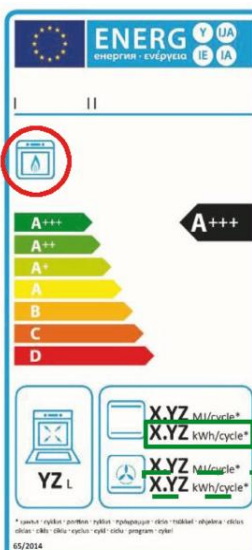

Uveďte specifické parametry na štítku pro daný typ spotřebiče ?