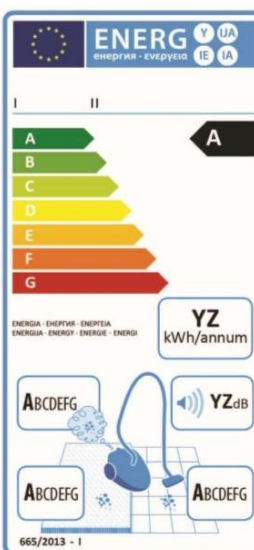

Uveďte specifické parametry na štítku pro daný typ spotřebiče ?