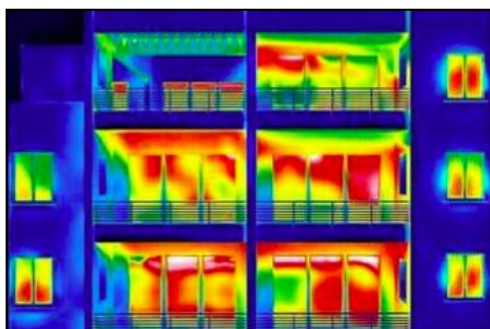

# Energetické štítky

**PRŮKAZ ENERGETICKÉ NÁROČNOSTI BUDOVY**  
 Listovní prvek číslo: 1\_000/2003\_Bk...  
 Účel: obytň.  
 Plocha: 600,0 m<sup>2</sup>  
 Plocha vstřícné budovy: 3,46 m<sup>2</sup>  
 Energetický vstřícný plocha: 434,6 m<sup>2</sup>

**ENERGETICKÁ NÁROČNOST BUDOVY**  
 Celková dodaná energie (účinné na vstřícné budovy)  
 Neobnovitelná primární energie (účinné na vstřícné budovy)

Měrné hodnoty	146	170
Mezoklasa A		
Mezoklasa B		
Mezoklasa C		
Mezoklasa D		
Mezoklasa E		
Mezoklasa F		
Mezoklasa G		