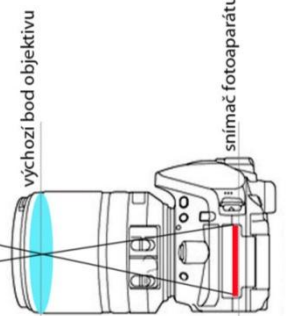

$f = ?$

$c = ?$

Clona f16

Clona f8

Clona f4

Clona f2.8

f/5.0

f/1.8

fotografovaný objekt

východzí bod objektivu

snímač fotoaparátu

Typy objektivů podle zorného úhlu fotoaparátu? Souvislost s f!

Přepočet f na kinofilm:
30 - 600 mm
25 - 105 mm

ZOOM? Skutečné přiblížení?
Zorný úhel?