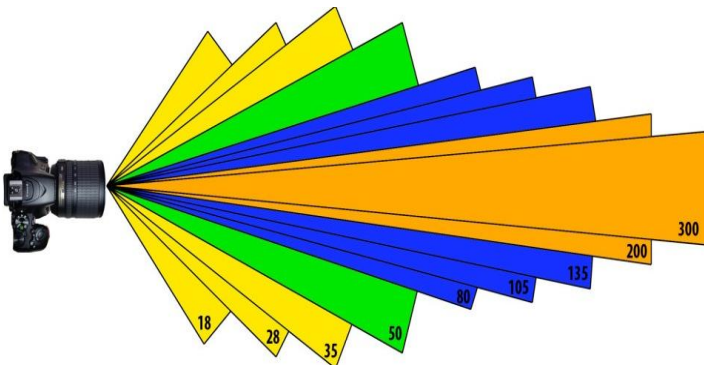

$f = ?$

$c = ?$

Clona f16

Clona f8

Clona f4

Clona f2.8

f/5.0

f/1.8

fotografovaný objekt

východzí bod objektivu

snímač fotoaparátu

Typy objektivů podle zorného úhlu fotoaparátu? Souvislost s f!

Přepočet f na kinofilm:
30 - 600 mm
25 - 105 mm

ZOOM? Skutečné přiblížení?
Zorný úhel?