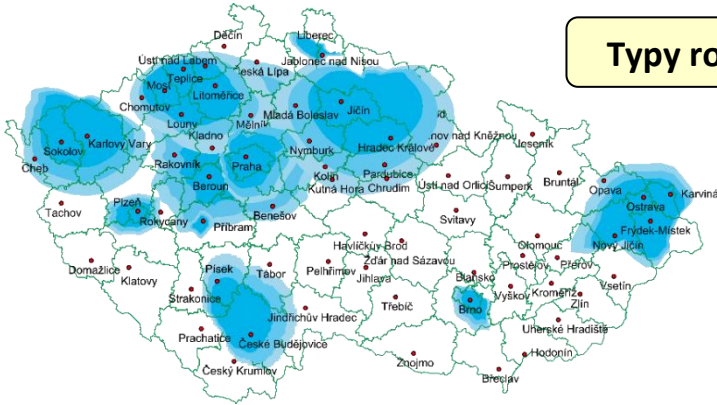

Rozhlasové vysílání a rozhlasové přijímače

Typy rozhlasového vysílání v ČR?

Základní modulační vlny?

VKV, SW, MW, LW?

RDS =?
PS? AF? RT?

Přenosný radiopřijímač Sencor

- analogový FM tuner • podpora MP3 • vstup pro CD a flash disky
- RMS výkon 3 W • slot na paměťovou kartu SD • rozměry 14 x 28 x 24,9 cm • hmotnost 1,7 kg
- napájení síť 230V / 50 Hz nebo 8 x baterie 1,5 V velikost C