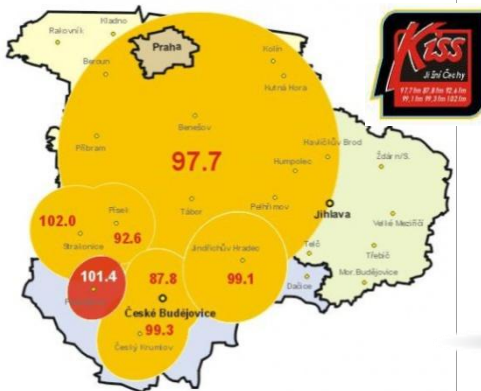

Rozhlasové vysílání a rozhlasové přijímače

Typy rozhlasového vysílání v ČR?

Základní modulační vlny?

VKV, SW, MW, LW?

RDS =?
PS? AF? RT?

Přenosný radiopřijímač Sencor

- analogový FM tuner • podpora MP3 • vstup pro CD a flash disky
- RMS výkon 3 W • slot na paměťovou kartu SD • rozměry 14 x 28 x 24,9 cm • hmotnost 1,7 kg
- napájení síť 230V / 50 Hz nebo 8 x baterie 1,5 V velikost C